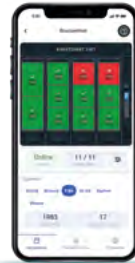

PROFESSIONAL LINE
**BOUQUETMAT
K8 PRO**

Available with the app
Verfügbar mit der App

Basic parameters (with vestibules and roof)
Grundparameter (mit Vorräumen und Dach)

Width | Breite	221 cm
Height | Höhe	255 cm
Depth | Tiefe	125 cm
Weight | Gewicht	495 kg

Numbers and dimensions of boxes
Anzahl und Größe der Boxen

Dimensions of boxes | Größe der Boxen	2x 77 x 48 x 38 cm
	6x 51 x 48 x 38 cm
	Height x Width x Depth | Breite x Höhe x Tiefe

PROFESSIONAL LINE
**BOUQUETMAT
K9 PRO**

Available with the app
Verfügbar mit der App

Basic parameters (with vestibules and roof)
Grundparameter (mit Vorräumen und Dach)

Width | Breite	221 cm
Height | Höhe	255 cm
Depth | Tiefe	125 cm
Weight | Gewicht	495 kg

Numbers and dimensions of boxes
Anzahl und Größe der Boxen

Dimensions of boxes | Größe der Boxen	9x 51 x 48 x 38 cm
	Height x Width x Depth | Breite x Höhe x Tiefe