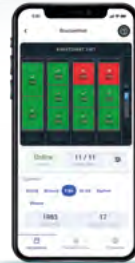

PROFESSIONAL LINE
BOUQUETMAT
K13 PRO

Available with the app
Verfügbar mit der App

Basic parameters (with vestibules and roof)
Grundparameter (mit Vorräumen und Dach)

Width | Breite **341 cm**
Height | Höhe **255 cm**
Depth | Tiefe **125 cm**
Weight | Gewicht **739 kg**

Numbers and dimensions of boxes
Anzahl und Größe der Boxen

Dimensions of boxes | Größe der Boxen **2x 77 x 48 x 38 cm**
9x 51 x 48 x 38 cm
Height x Width x Depth | Breite x Höhe x Tiefe

PROFESSIONAL LINE
BOUQUETMAT
K15 PRO

Available with the app
Verfügbar mit der App

Basic parameters (with vestibules and roof)
Grundparameter (mit Vorräumen und Dach)

Width | Breite **341 cm**
Height | Höhe **255 cm**
Depth | Tiefe **125 cm**
Weight | Gewicht **747 kg**

Numbers and dimensions of boxes
Anzahl und Größe der Boxen

Dimensions of boxes | Größe der Boxen **15x 51 x 48 x 38 cm**
Height x Width x Depth | Breite x Höhe x Tiefe