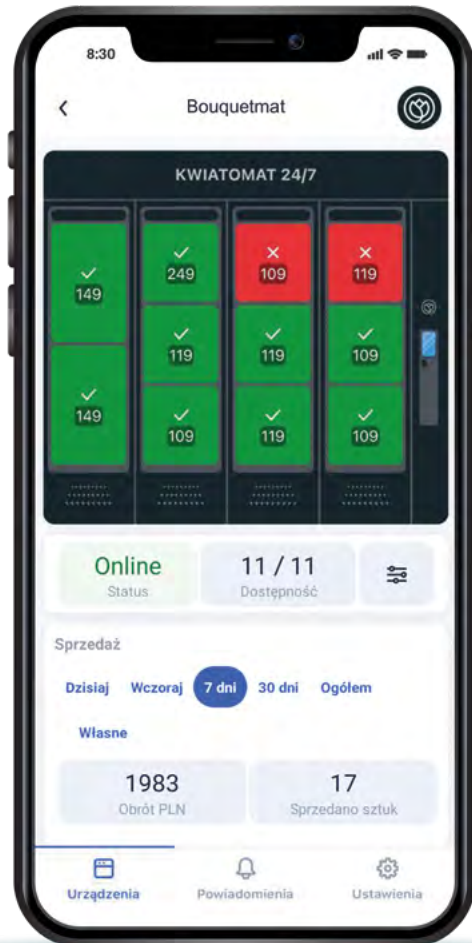

FRAMELESS VISION SYSTEM

Frameless doors
 Rahmenlose Türen

SECSAFE SYSTEM

System ensuring a full safety of use
 System zur Gewährleistung der vollständigen Nutzungssicherheit

WARRANTY - 12 MONTHS

All our Bouquetmats have a 12-month warranty
 (with the possibility of extension to up to 15 years)
 Für alle unseren Bouquetmats bieten wir 12 Monate Garantie
 (mit der Möglichkeit einer Verlängerung auf bis zu 15 Jahre)

APP BOUQUETMAT 24EA

APP BOUQUETMAT 24 EA

ENG | The Bouquetmat 24 EA application is an irreplaceable tool for managing Bouquetmat remotely. The application allows you to track sales and change settings in Bouquetmat itself and its products. The application is available for all iOS and Android platforms.

DE | Der Bouquetmat 24 EA-Anwendung ist ein unersetzliches Werkzeug für die Fernverwaltung von Bouquetmaten. Mit der Anwendung können Sie Verkäufe verfolgen und Einstellungen ändern in Bouquetmaten selbst und seinen Produkten. Die Anwendung ist für alle iOS- und Android-Plattformen verfügbar.